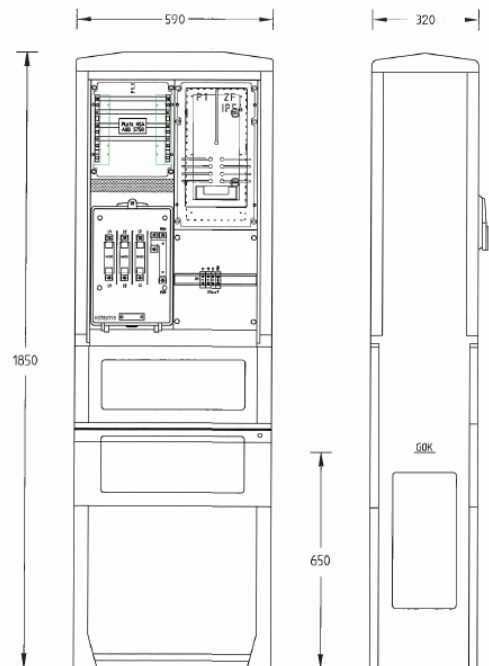

Produktdatenblatt Strom

Zähleranschluss-Schrank, 1 Zählerplatz

Preise ab 01.01.2020

Abmessungen (Höhe/Breite/Tiefe) über FOK in mm	Ca. 1200/590/320
Produktdetails	<ul style="list-style-type: none"> ▪ Hausanschlusskasten ▪ Platz für eine amtliche Messeinrichtung ▪ Doppelschließung 1 Schließzylinder für den Kunden, 1 Schließzylinder für die N-ERGIE Netz GmbH
HA-Absicherung	Max. 63 A
Zählervorsicherung	Siehe Bemerkung zur Zählervorsicherung
Anwendungsbeispiele	Wochenendhäuser, Ampelanlagen, Einfamilienhäuser, kleine Gewerbebetrieb. Keine Zweitarifmessung (Hoch- und Niedertarif) möglich.

Preise inkl. Mehrwertsteuer (derzeit 19 %)

Baumaßnahme	Leistung/Absicherung	Preis netto	Preis brutto
Zähleranschluss-Schrank 1 Zählerplatz	Siehe Bemerkung zur Zählervorsicherung	700,60 €	833,71 €

Wichtig:

Damit ein Zähler gesetzt werden kann, muss Ihr Elektroinstallationsunternehmen die fachgerechte Ausführung Ihrer Elektroanlage bei der N-ERGIE Netz GmbH anzeigen und die Zählerersetzung beantragen. Bitte beachten Sie auch, dass ein Arbeits- und Bedienbereich von 1,20 Meter vor dem Zähleranschluss-Schrank freigehalten werden muss.